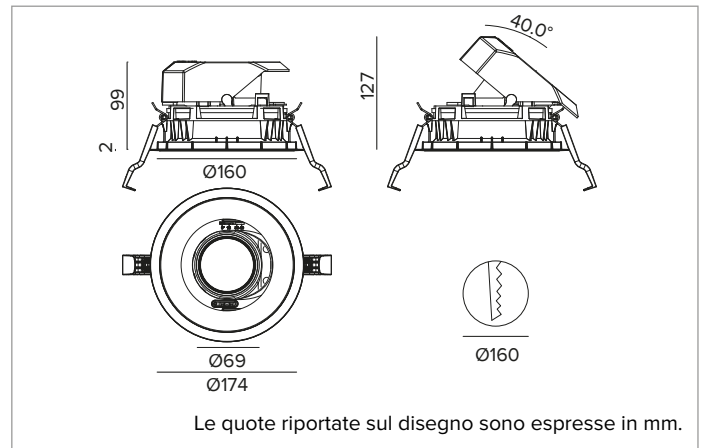

1T8601EL | CTEVO ARCHITECTURAL 160

Proiettore da incasso orientabile a LED in versione trim

	3500K	H(m)	D(m)	E _{max} (lx)		
	Ra90		33°			
	Fixture Power	34W	1	0.59	9446	
	Source Flux	4347lm	2	1.18	2361	
	Fixture Flux	3204lm	3	1.77	1050	
Efficacy	94lm/W	4	2.36	590		
TS1278	I _{max} =2173cd/klm	I _{max}	9446cd	5	2.95	378

CCT nominale: 3500K

Durata utile (L80/B10): >50000h tq +25°C

CARATTERISTICHE ILLUMINOTECNICHE

FL - ottica di precisione con anello cut off in silicone nero. Versione con riflettore a sfaccettature convesse in alluminio anodizzato speculare e filtro olografico diffondente. UGR<19 (EN 12464-1).

Corpo e dissipatore in pressofusione di alluminio verniciato di colore bianco. Cover di colore bianco. Orientabilità del corpo ottico fino a 40° sul piano verticale, con blocco meccanico del puntamento e scala graduata, e orientabilità di 358° sul piano orizzontale. Versione trim con anello integrato bianco.

Colore e finitura: Bianco gesso

Peso: 1,05Kg

Versione: TRIM

Grado di protezione: IP20 per la parte incassata

Grado di protezione: IP40 per la parte in vista

CARATTERISTICHE ELETTRICHE

Driver integrato elettronico ON-OFF.