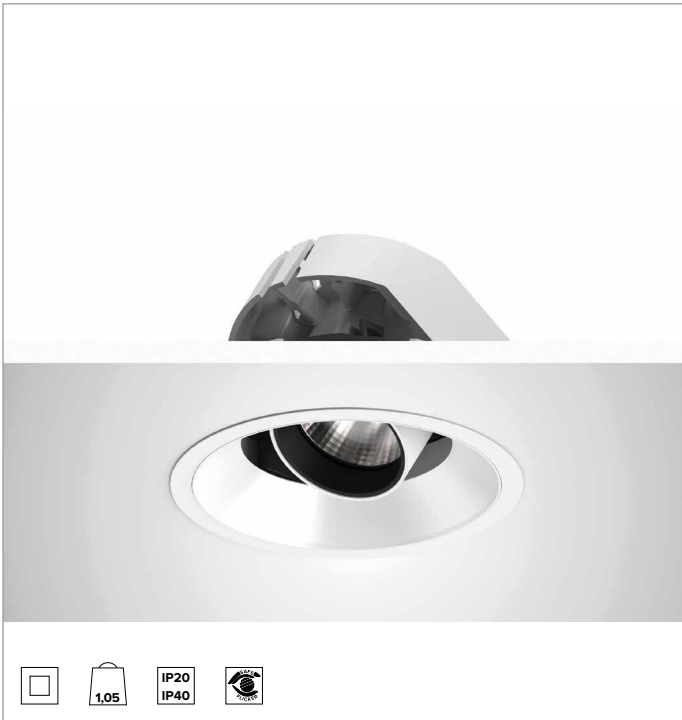

1T8601EL | CTEVO ARCHITECTURAL 160

Proiettore da incasso orientabile a LED in versione trim

	3500K	H(m)	D(m)	E _{max} (lx)		
	Ra90		33°			
	Fixture Power	34W	1	0.59	9446	
	Source Flux	4347lm	2	1.18	2361	
	Fixture Flux	3204lm	3	1.77	1050	
Efficacy	94lm/W	4	2.36	590		
TS1278	I _{max} =2173cd/klm	I _{max}	9446cd	5	2.95	378

CCT nominale: 3500K

Durata utile (L80/B10): >50000h tq +25°C

CARATTERISTICHE ILLUMINOTECNICHE

FL - ottica di precisione con anello cut off in silicone nero. Versione con riflettore a sfaccettature convesse in alluminio anodizzato speculare e filtro olografico diffondente. UGR<19 (EN 12464-1).

Corpo e dissipatore in pressofusione di alluminio verniciato di colore bianco. Cover di colore bianco. Orientabilità del corpo ottico fino a 40° sul piano verticale, con blocco meccanico del puntamento e scala graduata, e orientabilità di 358° sul piano orizzontale. Versione trim con anello integrato bianco.

Colore e finitura: Bianco gesso

Peso: 1,05Kg

Versione: TRIM

Grado di protezione: IP20 per la parte incassata

Grado di protezione: IP40 per la parte in vista

CARATTERISTICHE ELETTRICHE

Driver integrato elettronico ON-OFF.